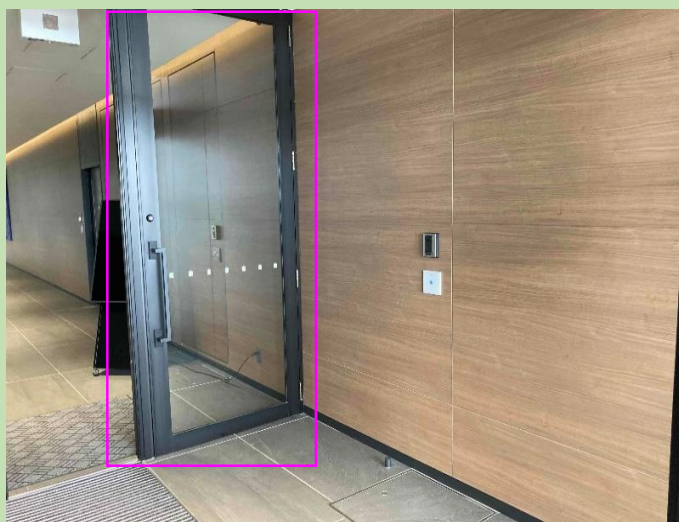

【別紙 ご利用方法】

東側エントランス

自動ドア横片開きドア

施錠後の入退館はこちらのドアのご利用をおねがいます。

お困りの際は、ICカードリーダーの上部に設置されているインターフォンより防災センターと通話可能です。

ICカードリーダー

入館時は**セキュリティカード**で解錠してください

サムターン錠

退館時は**手動**で解錠してください

西側エントランス

自動ドア横片開きドア

施錠後の入退館はこちらのドアのご利用をおねがいます。インターフォンより防災センターと通話可

入館時 ICカードリーダーにて解錠

退館時 サムターン錠を手動で解錠

※自動ドアは内側のみが施錠されます。

外側の自動ドアは通常とおり自動で開閉します。