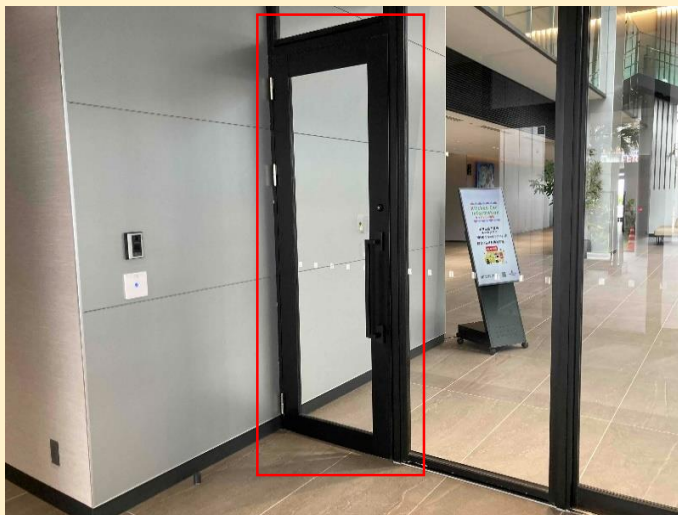

【別紙 ご利用方法】

東側エントランス

自動ドア横片開きドア

施錠後の入退館はこちらのドアのご利用をおねがいます。

お困りの際は、ICカードリーダーの上部に設置されているインターフォンより防災センターと通話可能です。

ICカードリーダー

入館時は**セキュリティカード**で解錠してください

サムターン錠

退館時は**手動**で解錠してください

西側エントランス

自動ドア横片開きドア

施錠後の入退館はこちらのドアのご利用をおねがいます。インターフォンより防災センターと通話可

入館時 ICカードリーダーにて解錠

退館時 サムターン錠を手動で解錠

※自動ドアは内側のみが施錠されます。

外側の自動ドアは通常とおり自動で開閉します。